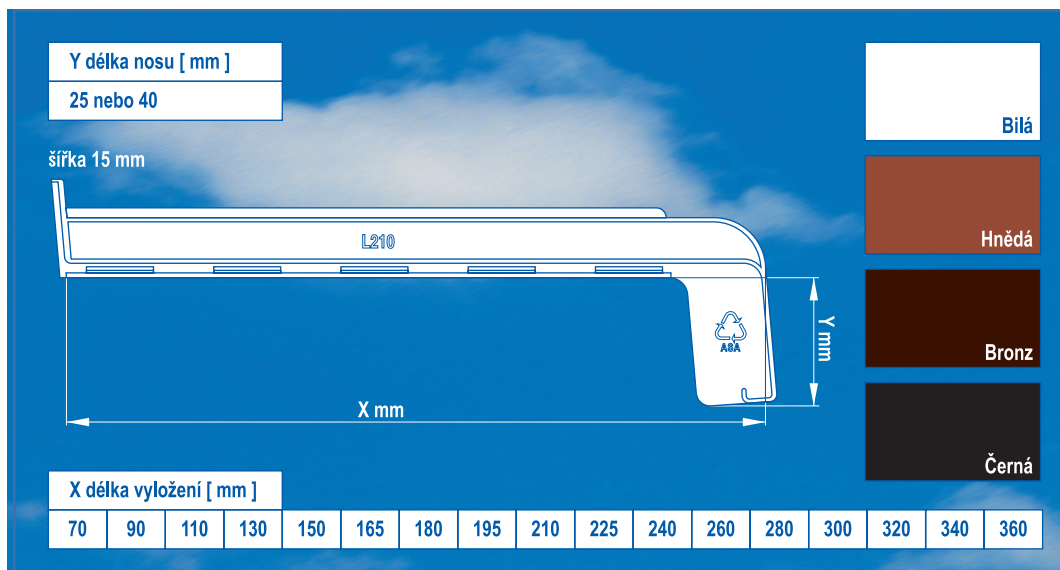

# PLASTOVÁ KRYTKA PRO VNĚJŠÍ AL PARAPETY

## Technická specifikace:

Barevné provedení: bílá, hnědá, bronz a černá, další barevné dekory je možné řešit individuálně  
Materiál: krytky jsou vyrobeny z kvalitního materiálu Starex ASA, u kterého je garantována pevnost a barevná stálost po dobu 10 let.